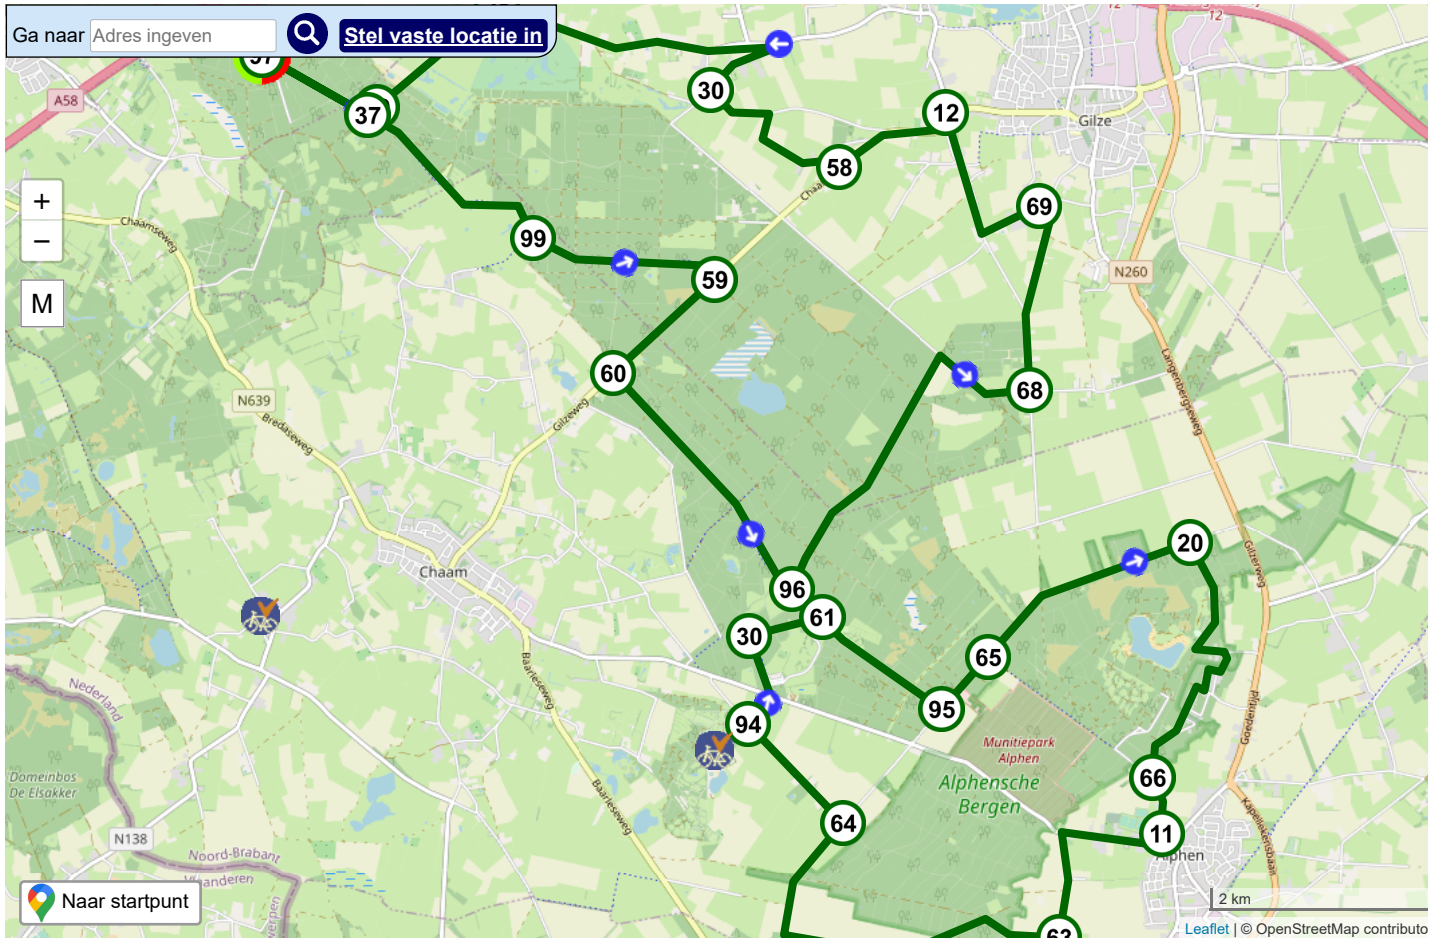

01 Fietsknoop

Chaamsebossen en Alphense bergen

Fietsknoper **T van Rijen**
 Routecode **20070739**
 Datum **14-08-2021**
 Startadres **KP 97, Royaaldreef, 4859 Bavel**
 Afstand **40.9 km**
 Route delen
 Provincie
 Omgeving
 Ook voor
 Beschrijving

Start	97	1.1 km	37	2.0 km	99	1.8 km	59	1.2 km	60	2.5 km	96	0.4 km	61
1.4 km	95	0.6 km	65	2.1 km	20	2.9 km	66	0.5 km	11	1.9 km	63	3.8 km	64
1.2 km	94	0.9 km	30	0.7 km	61	0.4 km	96	3.4 km	68	1.7 km	69	1.7 km	12
1.2 km	58	1.6 km	30	3.3 km	28	1.4 km	29	0.1 km	37	1.1 km	97	Totaal	40.9 km