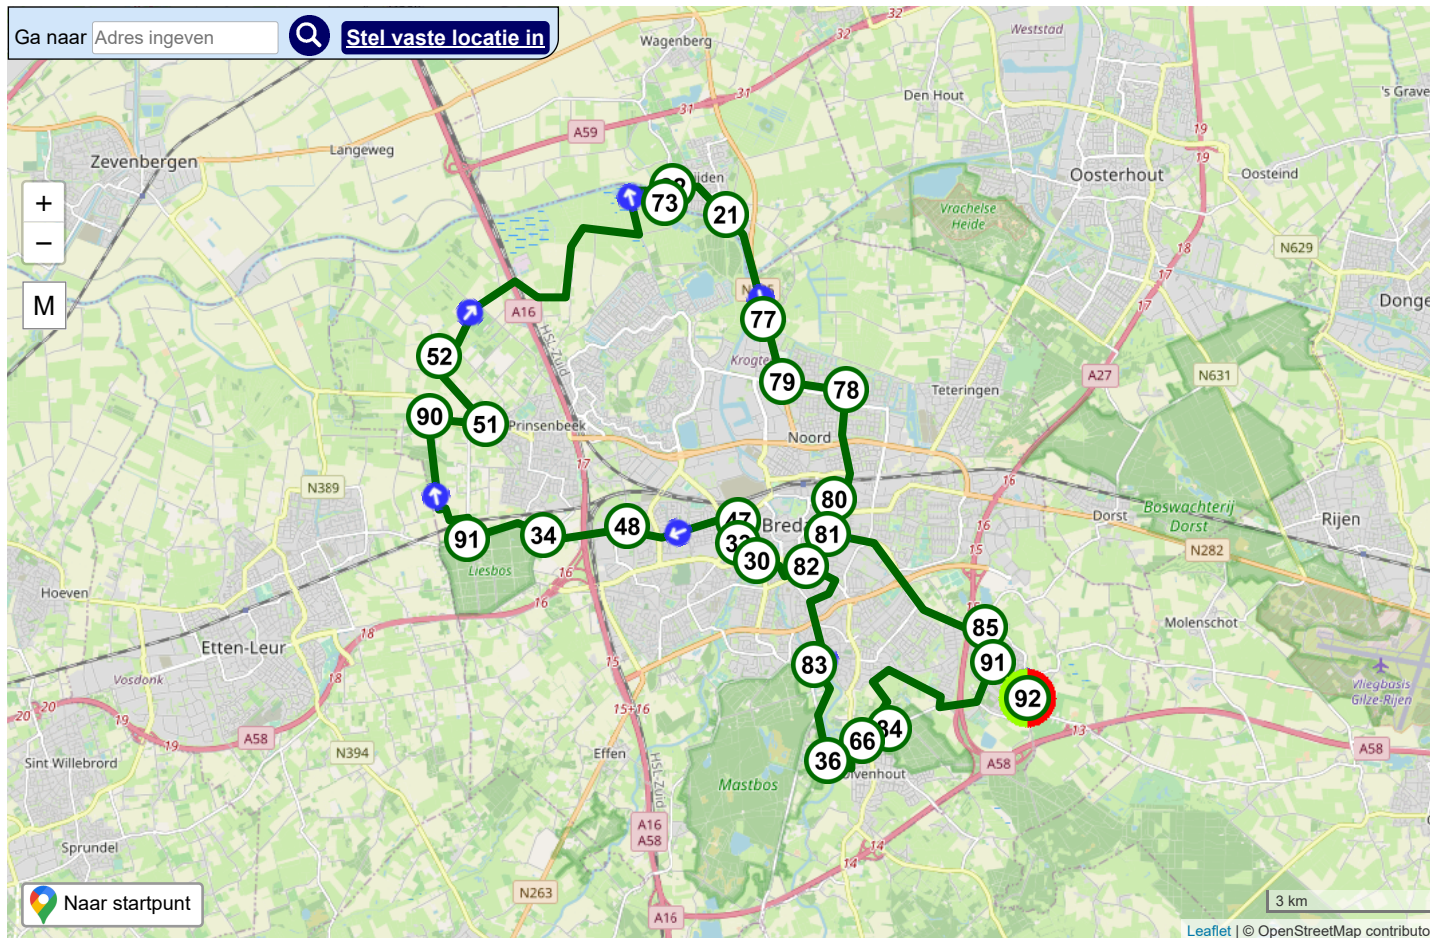

01 Fietsknoop

Breda-Prinsenbeek-Terheijden

Fietsknoper **T van Rijen**
 Routecode **20070951**
 Datum **14-08-2021**
 Startadres **KP 92, Eikbergseweg 1, 4854 NH Bavel**
 Afstand **46.8 km**
 Route delen
 Provincie
 Omgeving
 Ook voor
 Beschrijving

Start	92	1.0 km	91	0.8 km	85	3.5 km	81	0.7 km	82	1.1 km	30	0.6 km	33
0.4 km	47	2.1 km	48	1.6 km	34	1.5 km	91	2.8 km	90	1.0 km	51	1.6 km	52
7.2 km	73	0.3 km	22	1.3 km	21	2.0 km	77	1.2 km	79	1.2 km	78	2.1 km	80
0.7 km	81	0.7 km	82	2.6 km	83	1.9 km	36	1.1 km	66	0.5 km	84	4.3 km	91
1.0 km	92	Totaal	46.8 km										